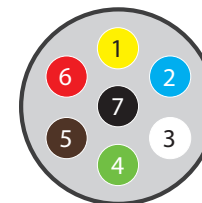

DE HINWEISE ANSCHLUSSPLÄNE

Übersicht über 7 Pins

Pin	Funktion	Farbe
1 / L	Blinker links	Gelb
2 / 54g	Konstanter Strom	Blau
3 / 31	Masse	Weiß
4 / R	Blinker rechts	Grün
5 / 58 R	Rechtes Rücklicht	Braun
6 / 54	Bremslicht	Rot
7 / 58 L	Linkes Rücklicht	Schwarz

EN MANUAL CONNECTION DIAGRAMS

Overview of 7 pins

Pin	Function	Color
1 / L	Left Indicator Light	Yellow
2 / 54g	Constant Current	Blue
3 / 31	Mass	White
4 / R	Right Indicator Light	Green
5 / 58 R	Right Rear Light	Brown
6 / 54	Brake Light	Red
7 / 58 L	Left Rear Light	Black

Jäger système 13 pôles

Pôles	Fonction	Couleur
1	Clignotant gauche	Jaune
2	Feux anti-brouillard arrière	Bleu
3	Contacts au sol 1 à 8	Blanc
4	Clignotant droit	Vert
5	Feu arrière/ largeur et plaque d'immatriculation droite	Marron
6	Feu de freinage	Rouge
7	Feu arrière gauche/ feu de position avant	Noir
8	Feu de recul	Gris
9	Éclairage intérieur à puissance constante	Marron / bleu
10	Câble de charge pour batterie de caravane / réfrigérateur	Marron / rouge
11	Aucune destination (peut-être en masse)	Blanc / rouge
12	Pas de destination	Blanc
13	Terre (pour broche 9 à 12)	Blanc / noir

Système universel 13 pôles

Pôles	Fonction	Couleur
1/ L	Clignotant gauche	Jaune
2/ 54g	Feux anti-brouillard arrière	Bleu
3/ 31	Messe	Blanc
4/ R	Clignotant droit	Vert
5/ 58 R	Feu arrière droit	Marron
6/ 54	Feu de freinage	Rouge
7/ 58 L	Feu arrière gauche	Noir
8	Feu de recul	Rose
9	Puissance constante	Orange
10	Câble de charge pour batterie de caravane / réfrigérateur Masse (broche 10)	Gris foncé
11	Identification de la remorque	Blanc / Noir
12	Terre (pour broche 9 à 12)	Gris clair
13	Terre (pour broche 9)	Blanc / Rouge