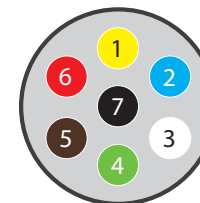

Jäger systeem 13 polig

Pin	Functie	Kleur
1	Richtingaanwijzer links	Geel
2	Mistachterlicht	Blauwe
3	Massa (t.b.c) contacten 1 t/m 8	Wit
4	Richtingaanwijzer rechts	Groen
5	Achterlicht/ breedtelicht en nummerplaat	Bruin
6	Remlichten	Rood
7	Achterlicht/ breedtelicht links	Zwart
8	Achteruitrijverlichting	Grijs
9	Permanente stroomdraad binnenverlichting	Bruin/ blauw
10	Laadkabel voor caravanaccu/ koelkast	Bruin/ rood
11	Geen bestemming (ev t. massa)	Wit/ rood
12	Geen bestemming	Wit
13	Massa (t.b.v . contacten 9 t/m 12)	Wit/ zwart

13 Polig Multicon systeem

Pin	Functie	Kleur
1/ L	Richtingaanwijzer links	Geel
2/ 54g	Mistachterlicht	Blauw
3/ 31	Massa	Wit
4/ R	Richtingaanwijzer rechts	Groen
5/ 58 R	Achterlicht rechts	Bruin
6/ 54	Remlicht	Rood
7/ 58 L	Achterlicht links	Zwart
8	Achteruitrijlicht	Roze
9	Permanente Stroomdraad	Oranje
10	Laadkabel voor caravanaccu/ koelkast	Donkergrijs
11	Massa (pin 10)	Wit/ zwart
12	Trailer herkenning	Licht grijs
13	Aarde (voor pin 9 t/m 12)	Wit/ rood

FR MANUEL SCHÉMAS DE CONNEXION

Système universel 7 pôles

Pôles	Fonction	Couleur
1 / L	Clignotant gauche	Jaune
2 / 54g	Courant constant	Bleu
3 / 31	Masse	Blanc
4 / R	Clignotant droit	Vert
5 / 58 R	Feu arrière droit	Marron
6 / 54	Feu de freinage	Rouge
7 / 58 L	Feu arrière gauche	Noir

Jäger système 13 pôles

Pôles	Fonction	Couleur
1	Clignotant gauche	Jaune
2	Feux anti-brouillard arrière	Bleu
3	Contacts au sol 1 à 8	Blanc
4	Clignotant droit	Vert
5	Feu arrière/ largeur et plaque d'immatriculation droite	Marron
6	Feu de freinage	Rouge
7	Feu arrière gauche/ feu de position avant	Noir
8	Feu de recul	Gris
9	Éclairage intérieur à puissance constante	Marron / bleu
10	Câble de charge pour batterie de caravane / réfrigérateur	Marron / rouge
11	Aucune destination (peut-être en masse)	Blanc / rouge
12	Pas de destination	Blanc
13	Terre (pour broche 9 à 12)	Blanc / noir