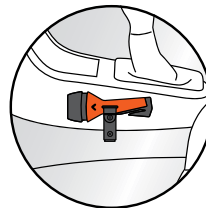

+ Eenvoudig te monteren

Het QUICK CLICK SYSTEM of het EASY FIX SYSTEM is inbegrepen, de PRO ADAPTER is optioneel.

Klemsysteem voor autodeur
QUICK CLICK SYSTEM

Klemsysteem voor middenconsole
EASY FIX SYSTEM

Bevestiging met schroeven
PRO ADAPTER

QUICK CLICK SYSTEM
AUTO DEUR

Met dit systeem is de veiligheidshamer eenvoudig te monteren aan de binnenkant van de autodeur. Roteer de kleine click-adapter voor optimale positionering. Het is mogelijk het QUICK CLICK SYSTEM in combinatie met de PRO ADAPTER te gebruiken.

EASY FIX SYSTEM
MIDDENCONSOLE

Met dit systeem is de veiligheidshamer eenvoudig te monteren aan de middenconsole. Roteer de kleine click-adapter voor optimale positionering. Het is mogelijk het EASY FIX SYSTEM in combinatie met de PRO ADAPTER te gebruiken.