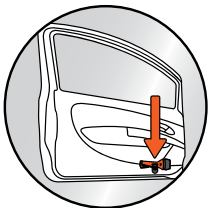

+ Eenvoudig te monteren

Het QUICK CLICK SYSTEM of het EASY FIX SYSTEM is inbegrepen, de PRO ADAPTER is optioneel.

Klemsysteem voor autodeur
QUICK CLICK SYSTEM

Klemsysteem voor middenconsole
EASY FIX SYSTEM

Bevestiging met schroeven
PRO ADAPTER

QUICK CLICK SYSTEM
AUTO DEUR

Met dit systeem is de veiligheidshamer eenvoudig te monteren aan de binnenkant van de autodeur. Roteer de kleine click-adapter voor optimale positionering. Het is mogelijk het QUICK CLICK SYSTEM in combinatie met de PRO ADAPTER te gebruiken.