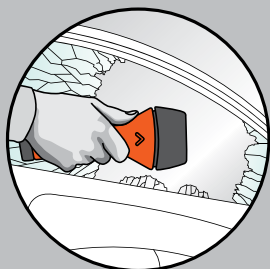

LIFE-HAMMER®

Nº1 CAR SAFETY EXPERTS

VERBRIJZELT AUTOGLAS

SNIJDT GORDELS

SAFETY HAMMER EVOLUTION

Ontwikkeld naar de hoogst mogelijke technische standaarden. Wanneer de kop van de hamer tegen de zij- of achterraut wordt gedrukt verbrijzelt de keramische hamerkop automatisch het glas. Eenvoudig en veilig te gebruiken door volwassenen en kinderen.

NIEUW
SAFETY HAMMER EVOLUTION

+ Automatische veiligheidshamer

+ Verbrijzelt veilig en gemakkelijk de zij- en/of achterruit.

<https://vimeo.com/user12940431/review/76860772/333b7e98bd>

+ Anti-slip grip

+ Eenvoudig te gebruiken door volwassenen en kinderen.

+ Geavanceerde gordelsnijder

+ Ultra harde keramische hamerkop.

+ TÜV gecertificeerd naar nieuwe Duitse standaard.

+ Verkrijgbaar in graphite en orange.

+ Winnaar van verschillende internationale ontwerp-wedstrijden. In Nederland geselecteerd als één van de 100 meest relevante innovaties. Internationaal getest door het Japanse NCAC en TÜV Rheinland in Duitsland.

Bevestiging met schroeven
PRO ADAPTER

QUICK CLICK SYSTEM
AUTO DEUR

Met dit systeem is de veiligheidshamer eenvoudig te monteren aan de binnenkant van de autodeur. Roteer de kleine click-adapter voor optimale positionering. Het is mogelijk het QUICK CLICK SYSTEM in combinatie met de PRO ADAPTER te gebruiken.